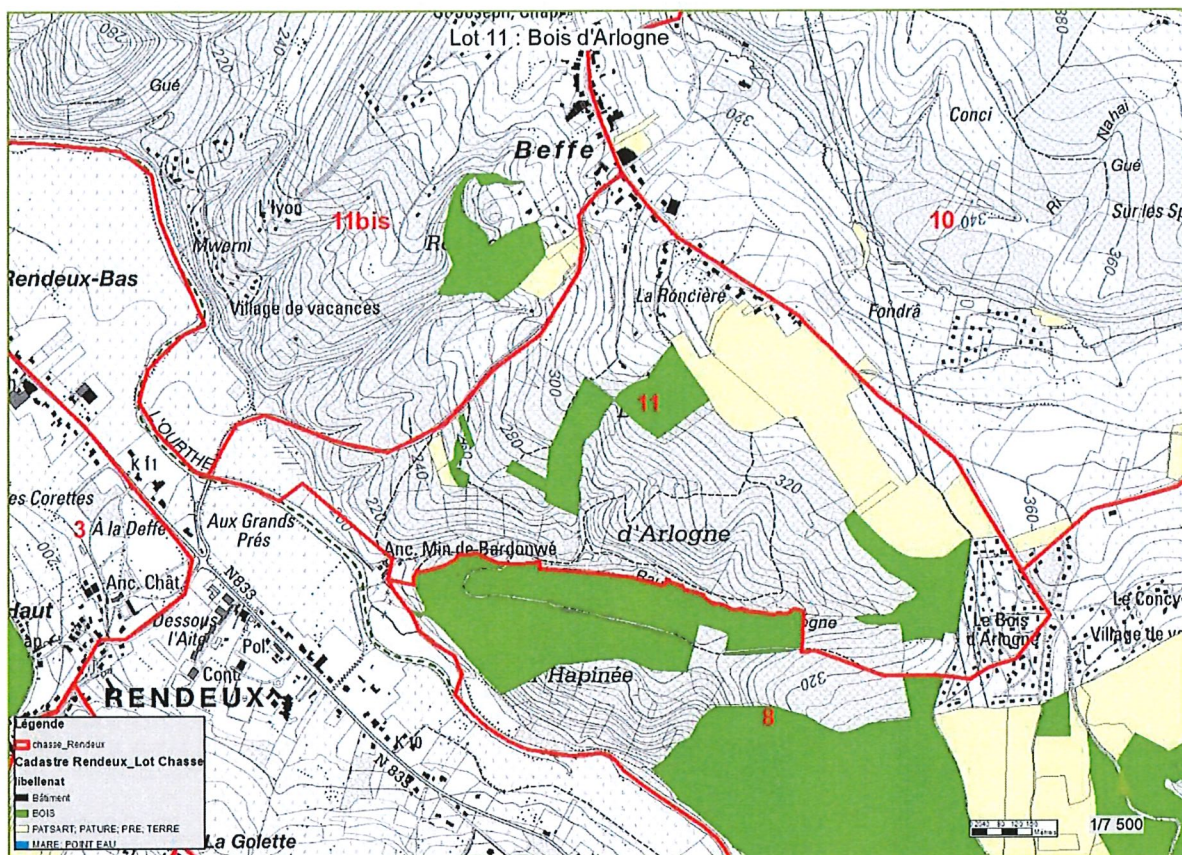

1. Descriptif du lot

Informations sylvo-cynégétiques

1. Superficie du lot : 31 ha 20 a 29 ca dont :

- Commune de Rendeux : 30 ha 37 a 47 ca
- Fabrique d'église de Beffe : 82 a 82 ca

2. Brève description des peuplements forestiers : **90% de résineux et 10% de feuillus**

3. Tableau de chasse* des 3 dernières saisons cynégétiques :

*données par territoire de chasse déclaré et non par lot communal

Gibier	Saison 2018-2019	Saison 2019-2020	Saison 2020-2021
Cerf	0	0	0
Chevreuil	1	5	0
Sanglier	3	4	3
Territoire de chasse : Marcourt Nord – Bois de Tave			

4. Sites Natura 2000 : **Vallée de l'Ourthe entre La Roche et Holton**

5. Conseil cynégétique : **Conseil Cynégétique du Bois Saint-Jean (CCBSJ)**

Informations financières

6. Montant du dernier loyer annuel indexé : voir courrier personnalisé

Equipements et zones soustraites totalement ou partiellement à la chasse

7. Le cas échéant, en précisant bien qu'il s'agit d'une situation à une date donnée, susceptible de changements :

- Gagnages (superficie et nombre) : **Néant**
- Aires de repos ou de délasserment (superficie et nombre) : **Néant**
- Aires d'accès libre pour les mouvements de jeunesse (superficie et nombre) : **Néant**
- Surface des parcelles sous clôtures : **Néant**
- Parcelles classées en réserve naturelle (superficie et nombre) : **Néant**
- Blocs enclavés n'appartenant pas au bailleur (superficie et nombre) : **Indéterminés**
- Pavillons de chasse éventuellement accessibles : **Néant**
- Nombre de miradors libres d'accès : **Néant**

8. Carte