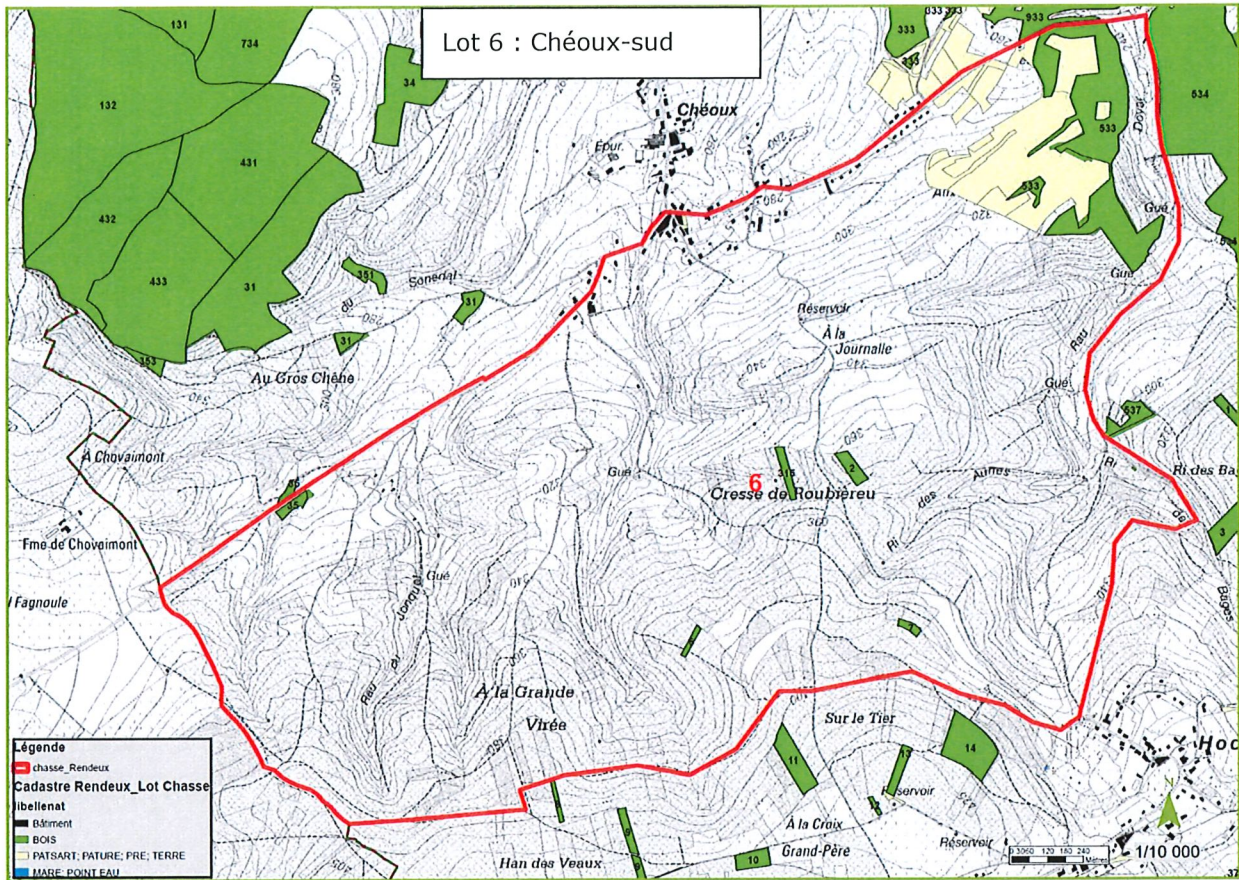

1. Descriptif du lot

Informations sylvo-cynégétiques

1. Superficie du lot : 36 ha 50 a 15 ca (8 ha 29 a 60 ca de bois et 28 ha 20 a 55 ca de terre)
dont :

- Commune de Rendeux : 7 ha 91 a 70 ca de bois, 23 ha 94 a 39 ca de terre
- Fabrique d'église de Chéoux : 4 ha 26 a 16 ca de terre
- Fabrique d'église de Rendeux-Bas : 0 ha 37 a 90 ca de bois

2. Brève description des peuplements forestiers :

50 % de feuillus, 50 % de résineux

3. Tableau de chasse* des 3 dernières saisons cynégétiques :

*données par territoire de chasse déclaré et non par lot communal

Gibier	Saison 2018-2019	Saison 2019-2020	Saison 2020-2021
Cerf	/	/	/
Chevreuril	8	10	10
Sanglier	15	11	9

4. Sites Natura 2000 : néant

5. Conseil cynégétique : Famenne - Ardenne

Informations financières

6. Montant du dernier loyer annuel indexé : voir courrier personnalisé

Equipements et zones soustraites totalement ou partiellement à la chasse

7. Le cas échéant, en précisant bien qu'il s'agit d'une situation à une date donnée, susceptible de changements :

- Gagnages (superficie et nombre) : **0** ha – **0** unité
- Aires de repos ou de délasserment (superficie et nombre) : **0** ha – **0** unité
- Aires d'accès libre pour les mouvements de jeunesse (superficie et nombre) : **0** ha – **0** unité
- Surface des parcelles sous clôtures : **0** ha
- Parcelles classées en réserve naturelle (superficie et nombre) : **0** ha – **0** unité
- Blocs enclavés n'appartenant pas au bailleur (superficie et nombre) : **indéterminés** ha – **nombreuses** unités
- Pavillons de chasse éventuellement accessibles : **0** unité
- Nombre de miradors libres d'accès : **0** unité

8. Carte