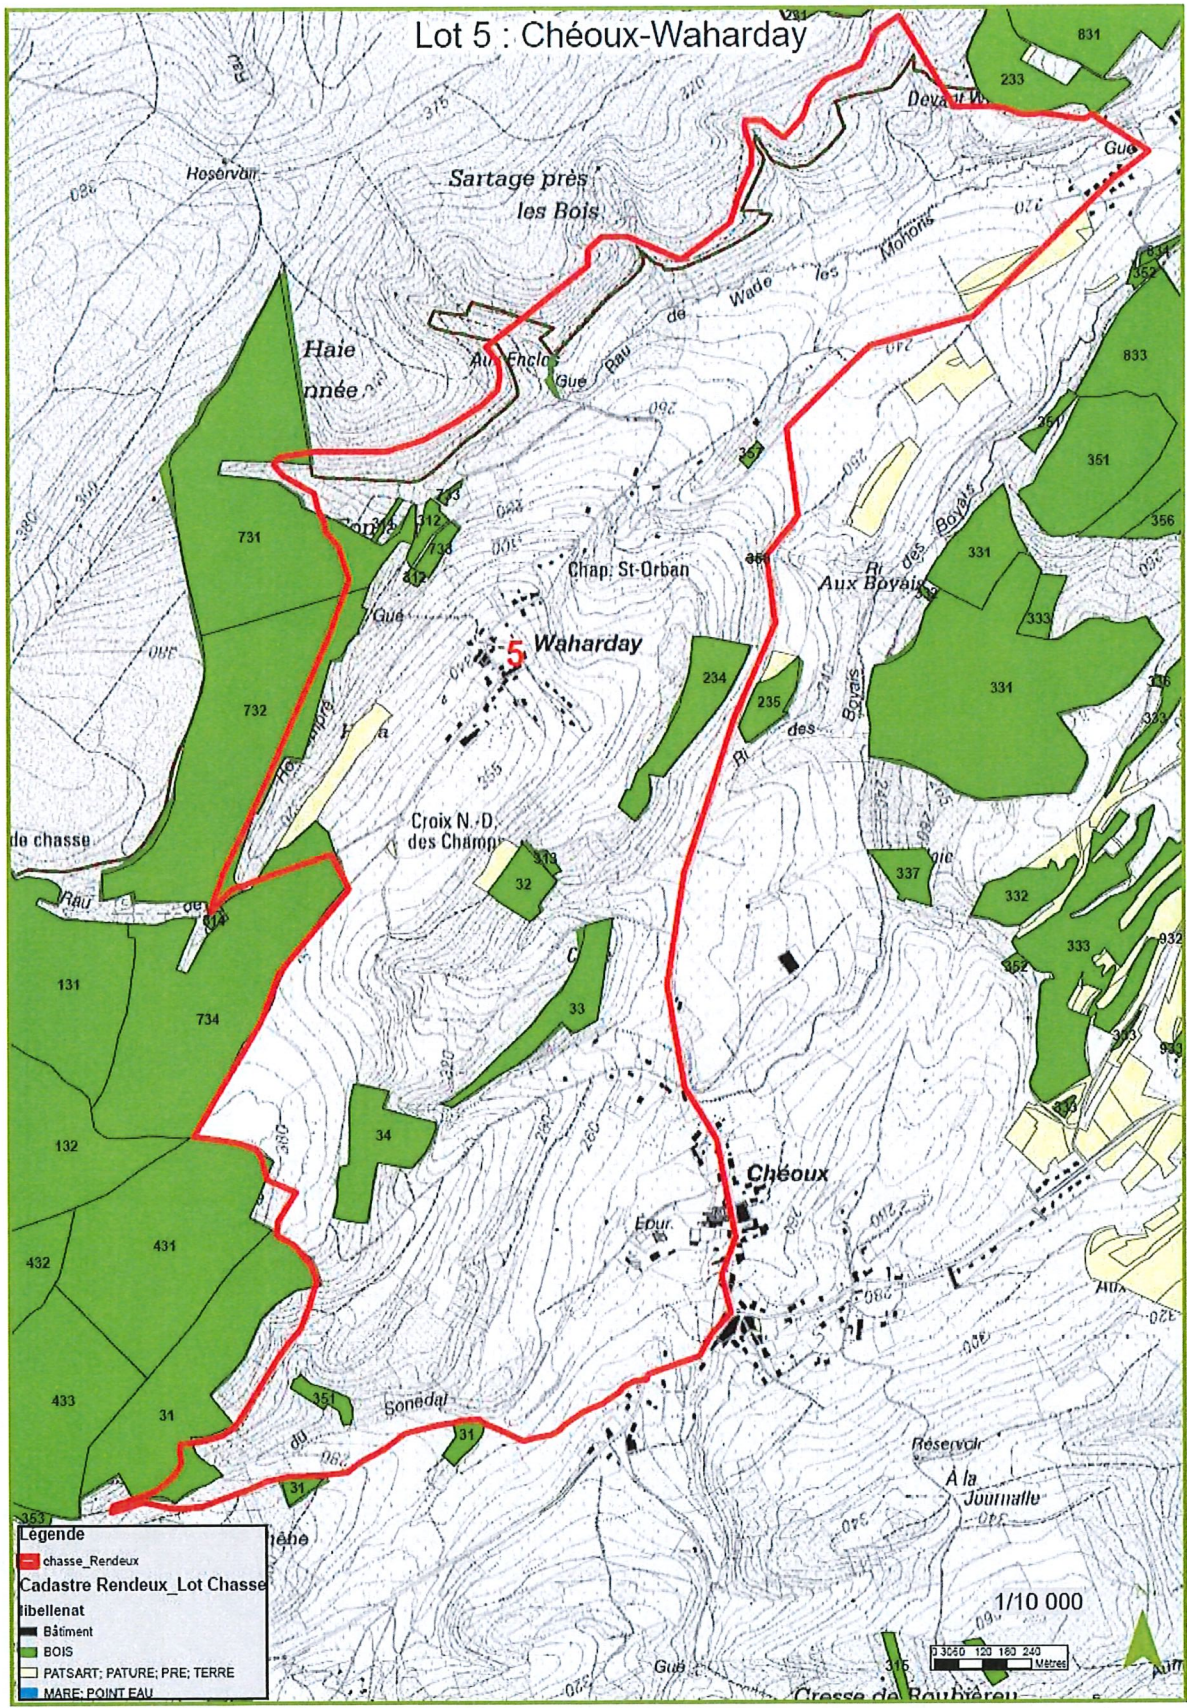

1. Descriptif du lot

Informations sylvo-cynégétiques

1. Superficie du lot : 27 ha 16 a 64 ca (17 ha 13 a 81 ca de bois, 10 ha 02 a 83 ca de terre)
dont :

- Commune de Rendeux : 16 ha 48 a 47 ca de bois, 3 ha 70 a 80 ca de terre
- Fabrique d'église de Rendeux-Bas : 51 a 30 ca de bois, 3 ha 35 a 78 ca de terre
- Fabrique d'église de Chéoux : 0 ha 14 a 04 ca de bois, 2 ha 96 a 25 ca de terre

2. Brève description des peuplements forestiers :

80 % de feuillus, 20 % de résineux

3. Tableau de chasse* des 3 dernières saisons cynégétiques :

*données par territoire de chasse déclaré et non par lot communal

Gibier	Saison 2018-2019	Saison 2019-2020	Saison 2020-2021
Cerf	/	/	/
Chevreuril	11	14	12
Sanglier	19	21	11

4. Sites Natura 2000 : néant

5. Conseil cynégétique : Famenne - Ardenne

Informations financières

6. Montant du dernier loyer annuel indexé : voir courrier personnalisé

Equipements et zones soustraites totalement ou partiellement à la chasse

7. Le cas échéant, en précisant bien qu'il s'agit d'une situation à une date donnée, susceptible de changements :

- Gagnages (superficie et nombre) : **0** ha – **0** unité
- Aires de repos ou de délasserment (superficie et nombre) : **0** ha – **0** unité
- Aires d'accès libre pour les mouvements de jeunesse (superficie et nombre) : **0** ha – **0** unité
- Surface des parcelles sous clôtures : **0** ha
- Parcelles classées en réserve naturelle (superficie et nombre) : **0** ha – **0** unité
- Blocs enclavés n'appartenant pas au bailleur (superficie et nombre) : **Indéterminés** ha – **10** unités
- Pavillons de chasse éventuellement accessibles : **0** unité
- Nombre de miradors libres d'accès : **2** unités

8. Carte