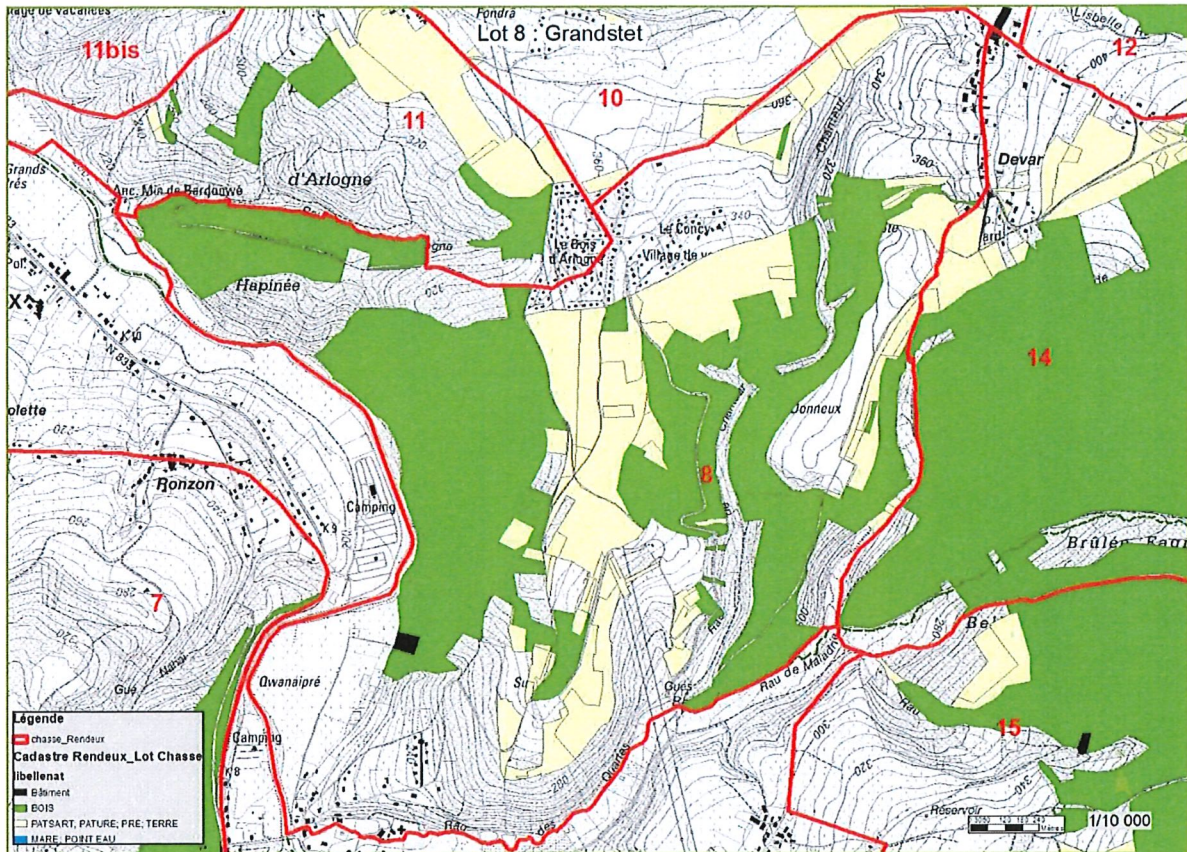

1. Descriptif du lot

Informations sylvo-cynégétiques

1. Superficie du lot : 230 ha 98 a 05 ca dont :
  - Commune de Rendeux : 228 ha 83 a 71 ca
  - Fabrique d'église de Marcourt : 1 ha 60 a 74 ca
  - Fabrique d'église de Devantave : 53 a 60 ca

Visite du lot : rendez-vous à prendre avec Laura GILLOT au 0479/86.54.23

2. Brève description des peuplements forestiers : **60% de feuillus et 40% de résineux**

3. Tableau de chasse* des 3 dernières saisons cynégétiques :

*données par territoire de chasse déclaré et non par lot communal

Gibier	Saison 2018-2019	Saison 2019-2020	Saison 2020-2021
Cerf	4	11	0
Chevreuil	33	18	22
Sanglier	45	70	64
Territoire de chasse : Marcourt Nord – Bois de Tave			

4. Sites Natura 2000 : **Vallée de l'Ourthe entre La Roche et Hottin**

5. Conseil cynégétique : **Conseil Cynégétique du Bois Saint-Jean (CCBSJ)**

Informations financières

6. Montant du dernier loyer annuel indexé : voir courrier personnalisé

Equipements et zones soustraites totalement ou partiellement à la chasse

7. Le cas échéant, en précisant bien qu'il s'agit d'une situation à une date donnée, susceptible de changements :

- Gagnages (superficie et nombre) : **Néant**
- Aires de repos ou de délasserment (superficie et nombre) : **Néant**
- Aires d'accès libre pour les mouvements de jeunesse (superficie et nombre) : **Néant**
- Surface des parcelles sous clôtures :
- Parcelles classées en réserve naturelle (superficie et nombre) : **Indéterminées**
- Blocs enclavés n'appartenant pas au bailleur (superficie et nombre) : **Indéterminées**
- Pavillons de chasse éventuellement accessibles : **Néant**
- Nombre de miradors libres d'accès : **Néant**

8. Carte