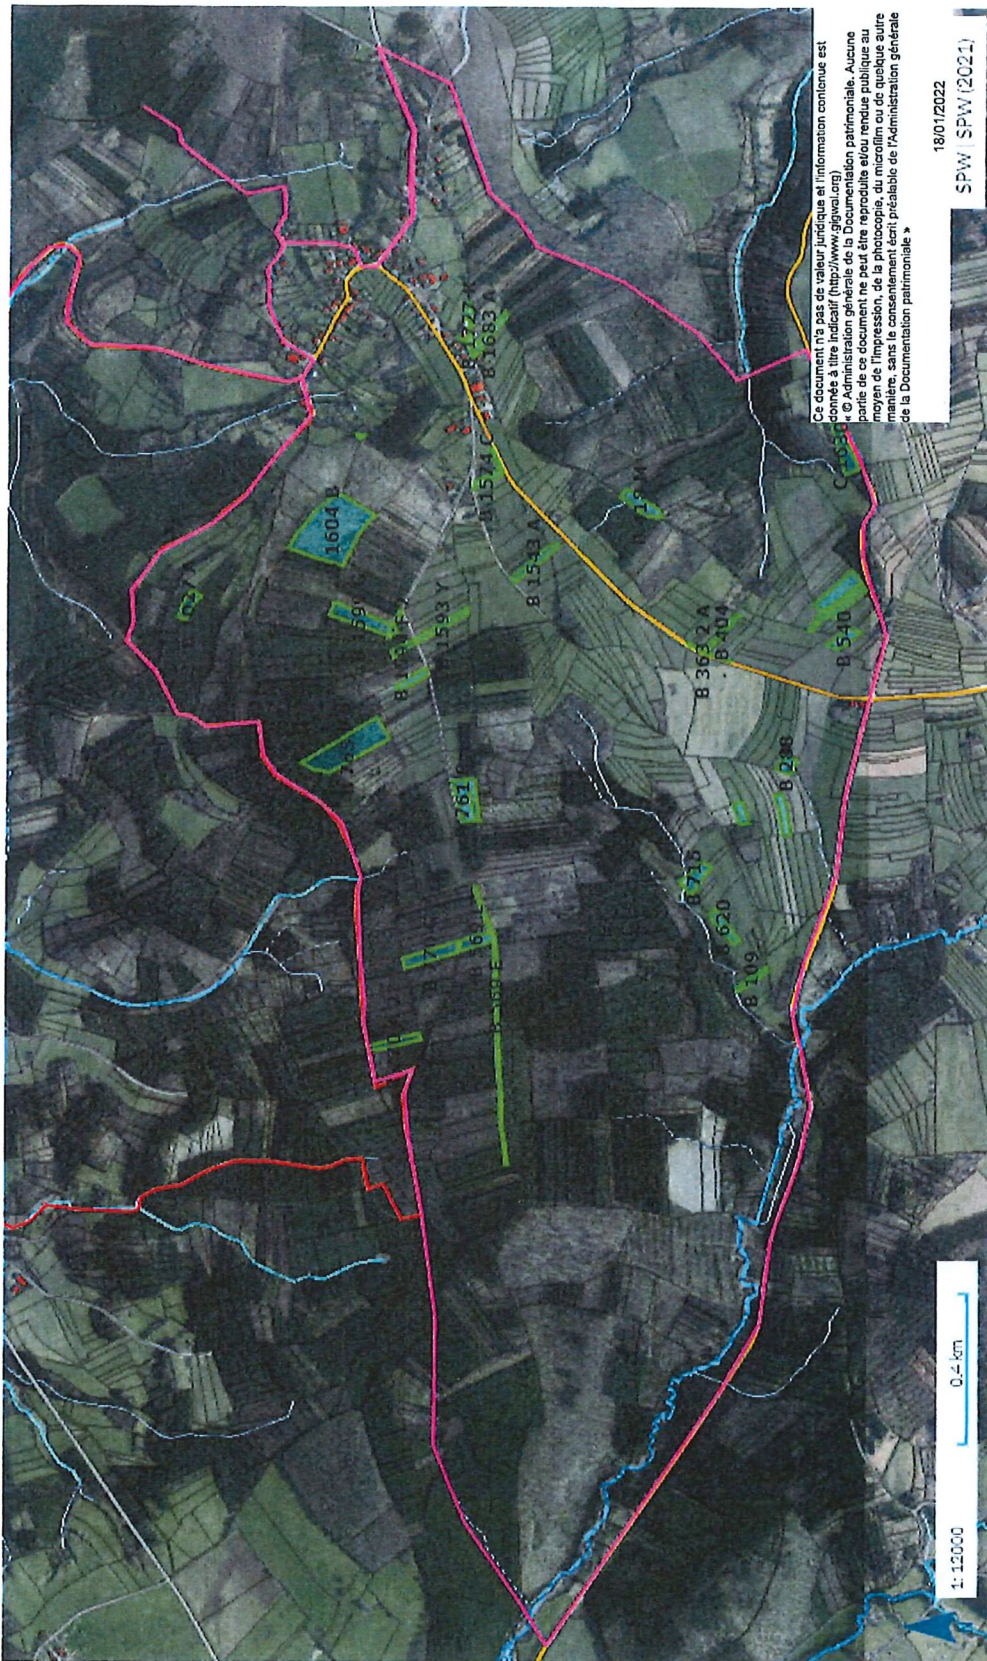

8. Carte

Géoportail du GIG