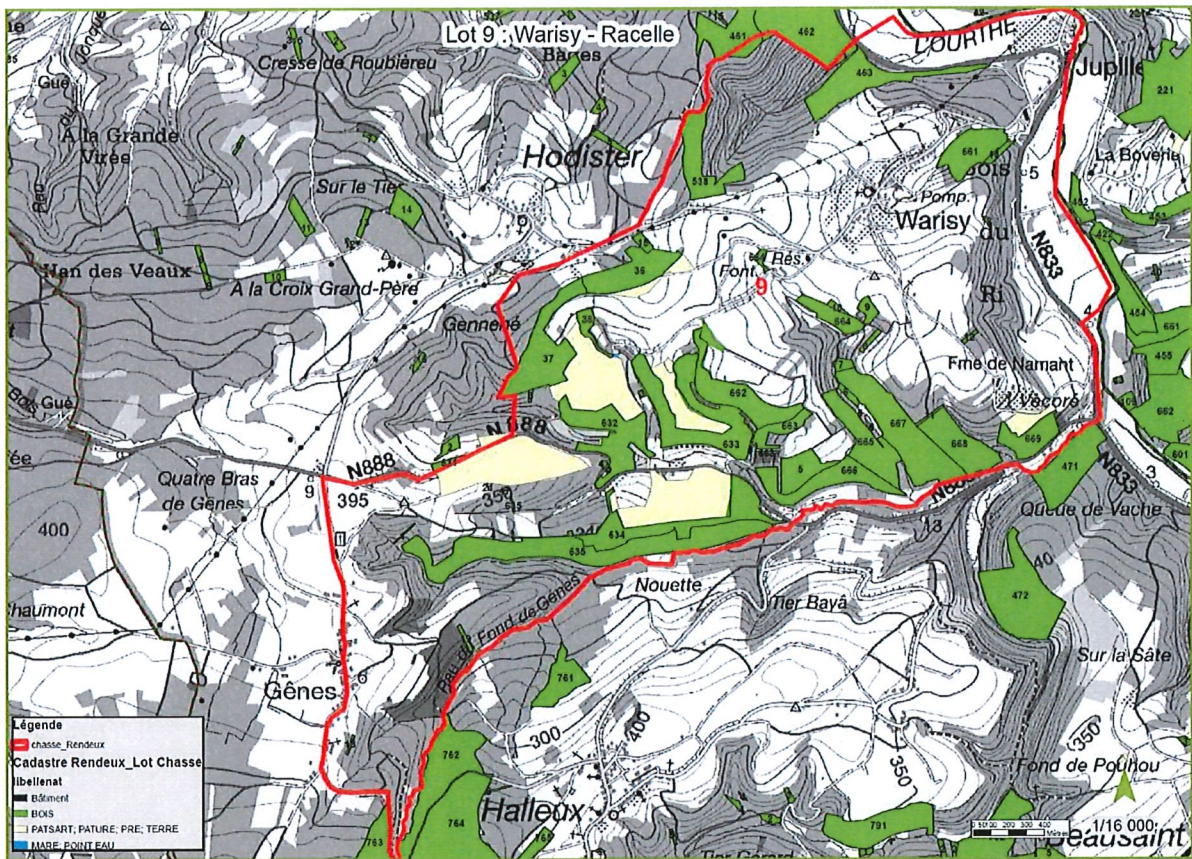

1. Descriptif du lot

Informations sylvo-cynégétiques

Visite du lot : rendez-vous à prendre avec Nestor BERTRAND au 0477/78.13.56

1. Superficie du lot : 232 ha 28 a 23 ca dont (158 ha 92 a 09 ca de bois, 73 ha 36 a 14 ca de terre) dont :

- Commune de Rendeux : 150 ha 42 a 14 ca de bois, 58 ha 02 a 79 ca de terre
- Fabrique d'église de Jupille : 21 a 79 ca de bois, 1 ha 18 a 34 ca de terre
- Fabrique d'église de Warisy : 14 a 20 ca de bois, 3 ha 57 a 37 ca de terre
- CPAS de Rendeux : 8 ha 13 a 96 ca de bois, 10 ha 57 a 64 ca de terre

2. Brève description des peuplements forestiers :

75 % de feuillus, 25 % de résineux

3. Tableau de chasse* des 3 dernières saisons cynégétiques :

*données par territoire de chasse déclaré et non par lot communal

Gibier	Saison 2018-2019	Saison 2019-2020	Saison 2020-2021
Cerf	/	/	1
Chevreuil	25	20	15
Sanglier	21	51	28

4. Sites Natura 2000 : néant

5. Conseil cynégétique : Famenne - Ardenne

Informations financières

6. Montant du dernier loyer annuel indexé : voir courrier personnalisé

Equipements et zones soustraites totalement ou partiellement à la chasse

7. Le cas échéant, en précisant bien qu'il s'agit d'une situation à une date donnée, susceptible de changements :

- Gagnages (superficie et nombre) : 0 ha – 0 unité
- Aires de repos ou de délasserment (superficie et nombre) : 0 ha – 0 unité
- Aires d'accès libre pour les mouvements de jeunesse (superficie et nombre) : 0 ha – 0 unité
- Surface des parcelles sous clôtures : 0 ha
- Parcelles classées en réserve naturelle (superficie et nombre) : 0 ha – 0 unité
- Blocs enclavés n'appartenant pas au bailleur (superficie et nombre) : indéterminés ha – nombreuses unités
- Pavillons de chasse éventuellement accessibles : 0 unité
- Nombre de miradors libres d'accès : 0 unité

8. Carte