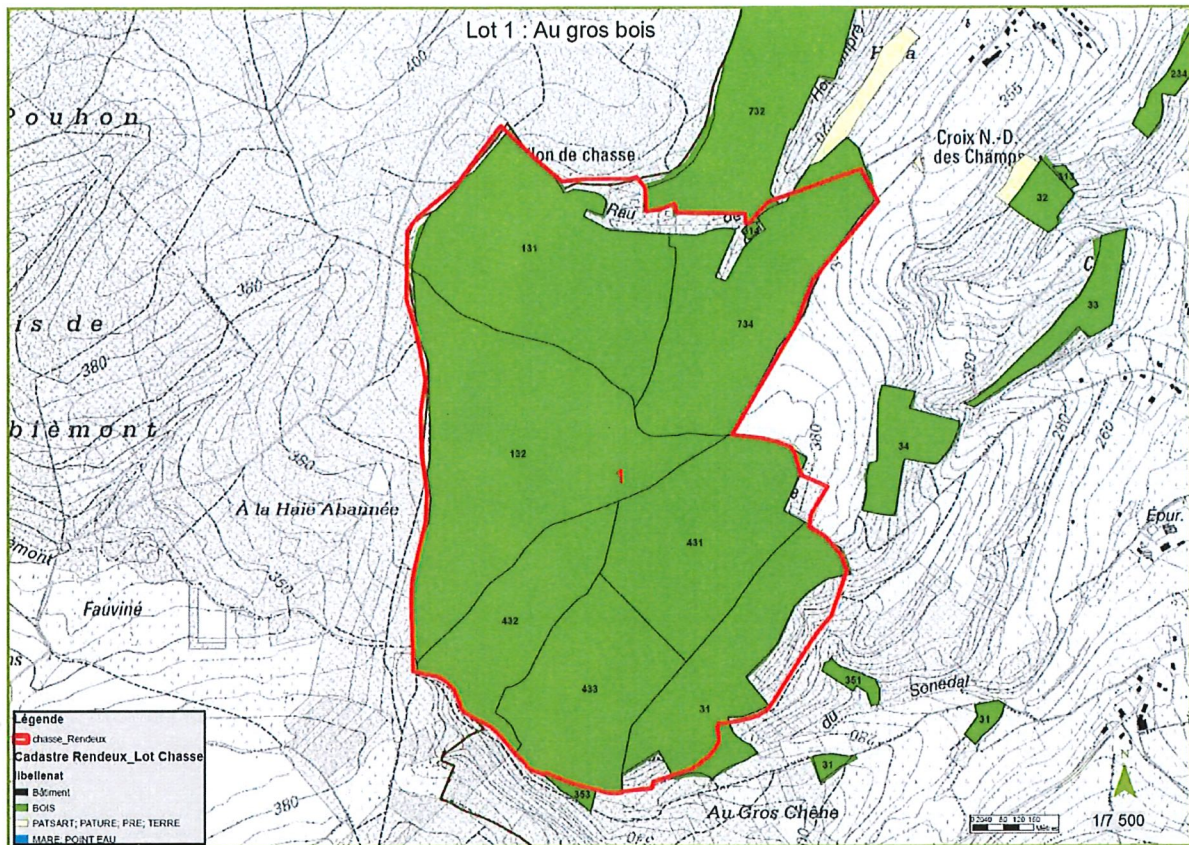

1. Descriptif du lot

Informations sylvo-cynégétiques

1. Superficie du lot : 140 ha 43 a 34 ca en bois dont
  - Commune de Rendeux : 139 ha 83 a 04 ca de bois
  - Fabrique d'église de Rendeux-Bas : 14 a 60 ca de bois
  - Fabrique d'église de Chéoux : 45 a 70 ca de bois

2. Brève description des peuplements forestiers :
  50 % d résineux, 50 % de feuillus

3. Tableau de chasse* des 3 dernières saisons cynégétiques :

*données par territoire de chasse déclaré et non par lot communal

Gibier	Saison 2018-2019	Saison 2019-2020	Saison 2020-2021
Cerf	/	/	/
Chevreuril	23	20	23
Sanglier	6	7	4

4. Sites Natura 2000 : néant

5. Conseil cynégétique : Famenne - Ardenne

Informations financières

6. Montant du dernier loyer annuel indexé : voir courrier personnalisé

Equipements et zones soustraites totalement ou partiellement à la chasse

7. Le cas échéant, en précisant bien qu'il s'agit d'une situation à une date donnée, susceptible de changements :

- Gagnages (superficie et nombre) : **0** ha – **0** unité
- Aires de repos ou de délasserment (superficie et nombre) : **0** ha – **0** unité
- Aires d'accès libre pour les mouvements de jeunesse (superficie et nombre) : **0** ha – **0** unité
- Surface des parcelles sous clôtures : **0** ha
- Parcelles classées en réserve naturelle (superficie et nombre) : **0** ha – **0** unité
- Blocs enclavés n'appartenant pas au bailleur (superficie et nombre) : **4.5** ha – **2** unités
- Pavillons de chasse éventuellement accessibles : **1** unité
- Nombre de miradors libres d'accès : **1** unité

8. Carte