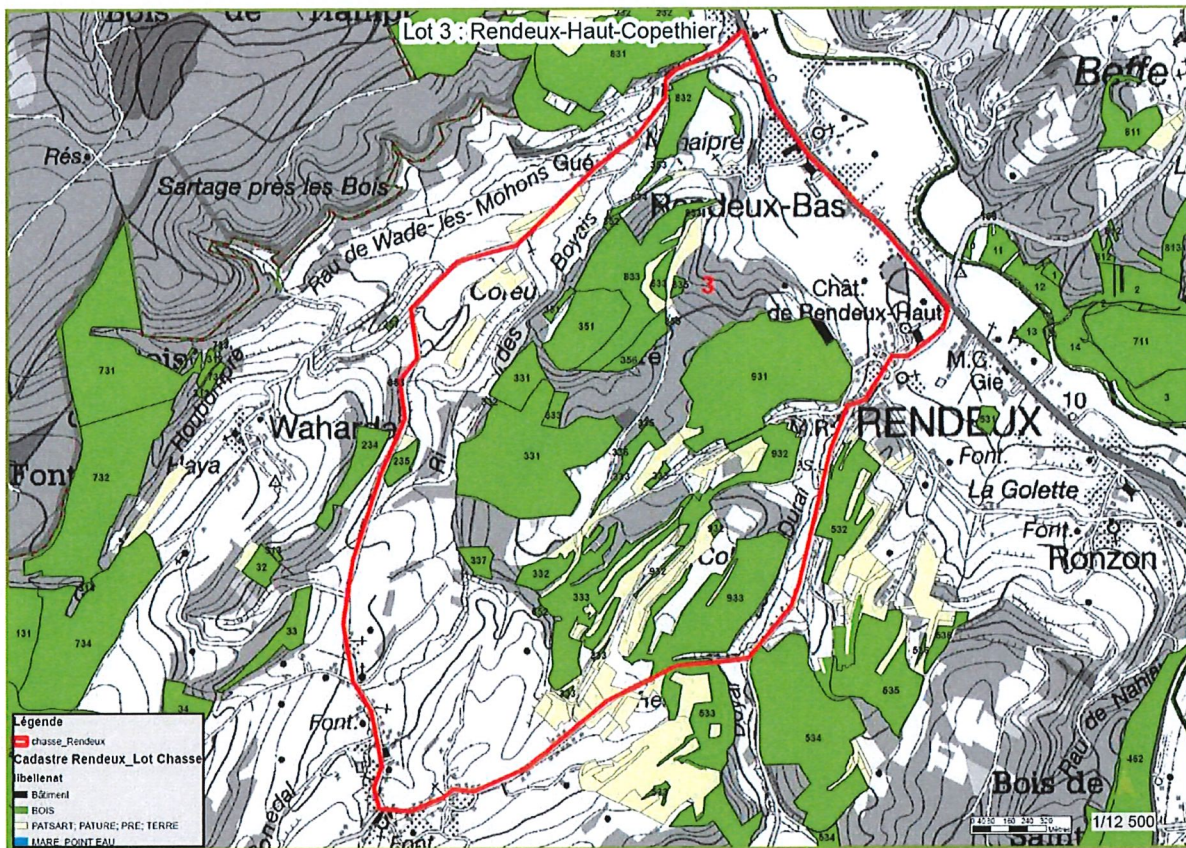

1. Descriptif du lot

Informations sylvo-cynégétiques

1. Superficie du lot : 184 ha 80 a 41 ca (120 ha 06 a 12 ca de bois et 64 ha 74 a 29 ca de terre) dont :

- Commune de Rendeux : 105 ha 68 a 82 ca de bois, 41 ha 19 a 95 ca de terre
- Fabrique d'église de Rendeux-Bas : 14 ha 92 a 70 ca de bois, 18 ha 58 a 04 ca de terre
- Fabrique d'église de Chéoux : 3 ha 79 a 80 ca de terre
- Fabrique d'église de Rendeux-Haut : 61 a 10 ca de terre

2. Brève description des peuplements forestiers :

80 % de feuillus, 20 % de résineux

3. Tableau de chasse* des 3 dernières saisons cynégétiques :

*données par territoire de chasse déclaré et non par lot communal

Gibier	Saison 2018-2019	Saison 2019-2020	Saison 2020-2021
Cerf	/	/	/
Chevreuril	30	2/8	25
Sanglier	20	21	11

4. Sites Natura 2000 : néant

5. Conseil cynégétique : Famenne - Ardenne

Informations financières

6. Montant du dernier loyer annuel indexé : voir courrier personnalisé

Equipements et zones soustraites totalement ou partiellement à la chasse

7. Le cas échéant, en précisant bien qu'il s'agit d'une situation à une date donnée, susceptible de changements :

- Gagnages (superficie et nombre) : **0** ha – **0** unité
- Aires de repos ou de délasserment (superficie et nombre) : **0** ha – **0** unité
- Aires d'accès libre pour les mouvements de jeunesse (superficie et nombre) : **0** ha – **0** unité
- Surface des parcelles sous clôtures : **0** ha
- Parcelles classées en réserve naturelle (superficie et nombre) : **0** ha – **0** unité
- Blocs enclavés n'appartenant pas au bailleur (superficie et nombre) : **indéterminés** ha – **5** unités
- Pavillons de chasse éventuellement accessibles : **0** unité
- Nombre de miradors libres d'accès : **0** unité

8. Carte