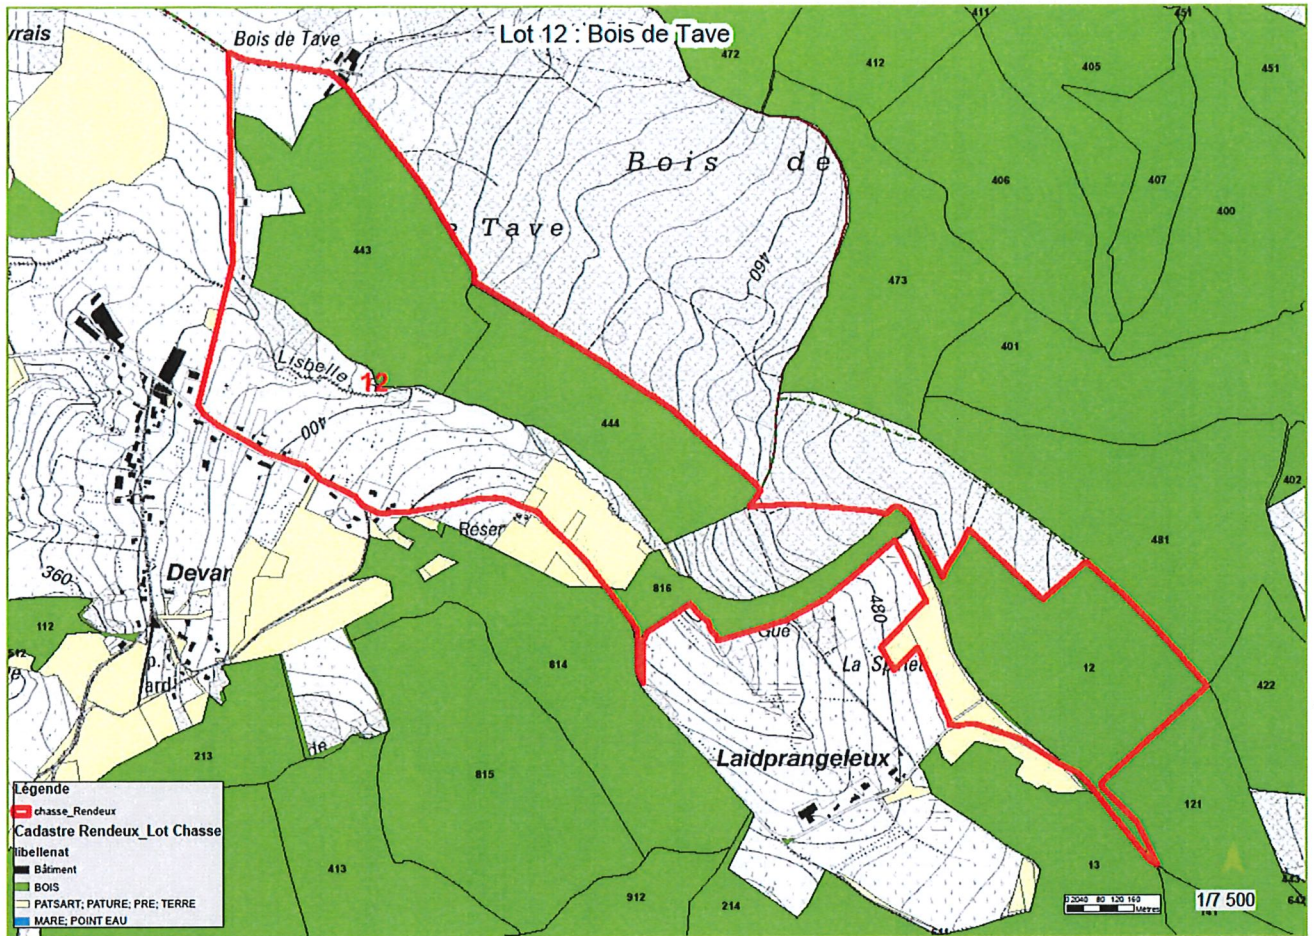

1. Descriptif du lot

Informations sylvo-cynégétiques

1. Superficie du lot : 76 ha 43 a 30 ca dont :

- Commune de Rendeux : 73 ha 96 a 60 ca (63 ha 74 a 90 ca de bois, 10 ha 21 a 70 ca de plaine)

- Fabrique d'église de Devantave : 2 ha 47 a 20 ca (plaine)

Visite du lot : rendez-vous à prendre avec Laura GILLOT au 0479/86.54.23

2. Brève description des peuplements forestiers : **80% de résineux et 20% de feuillus**

3. Tableau de chasse* des 3 dernières saisons cynégétiques :

*données par territoire de chasse déclaré et non par lot communal

Gibier	Saison 2018-2019	Saison 2019-2020	Saison 2020-2021
Cerf	4	11	0
Chevreuil	33	18	22
Sanglier	45	70	64
<i>Territoire de chasse : Marcourt Nord – Bois de Tave</i>			

4. Sites Natura 2000 : **Néant**

5. Conseil cynégétique : **Conseil Cynégétique du Bois du Pays Manhay-Erezée (CCBPME)**

Informations financières

6. Montant du dernier loyer annuel indexé : voir courrier personnalisé

Equipements et zones soustraites totalement ou partiellement à la chasse

7. Le cas échéant, en précisant bien qu'il s'agit d'une situation à une date donnée, susceptible de changements :

- Gagnages (superficie et nombre) : **Néant**
- Aires de repos ou de délasserement (superficie et nombre) : **Néant**
- Aires d'accès libre pour les mouvements de jeunesse (superficie et nombre) : **Néant**
- Surface des parcelles sous clôtures : **Néant**
- Parcelles classées en réserve naturelle (superficie et nombre) : **Néant**
- Blocs enclavés n'appartenant pas au bailleur (superficie et nombre) : **1 bloc – 7ha**
- Pavillons de chasse éventuellement accessibles : **Néant**
- Nombre de miradors libres d'accès : **Néant**

8. Carte