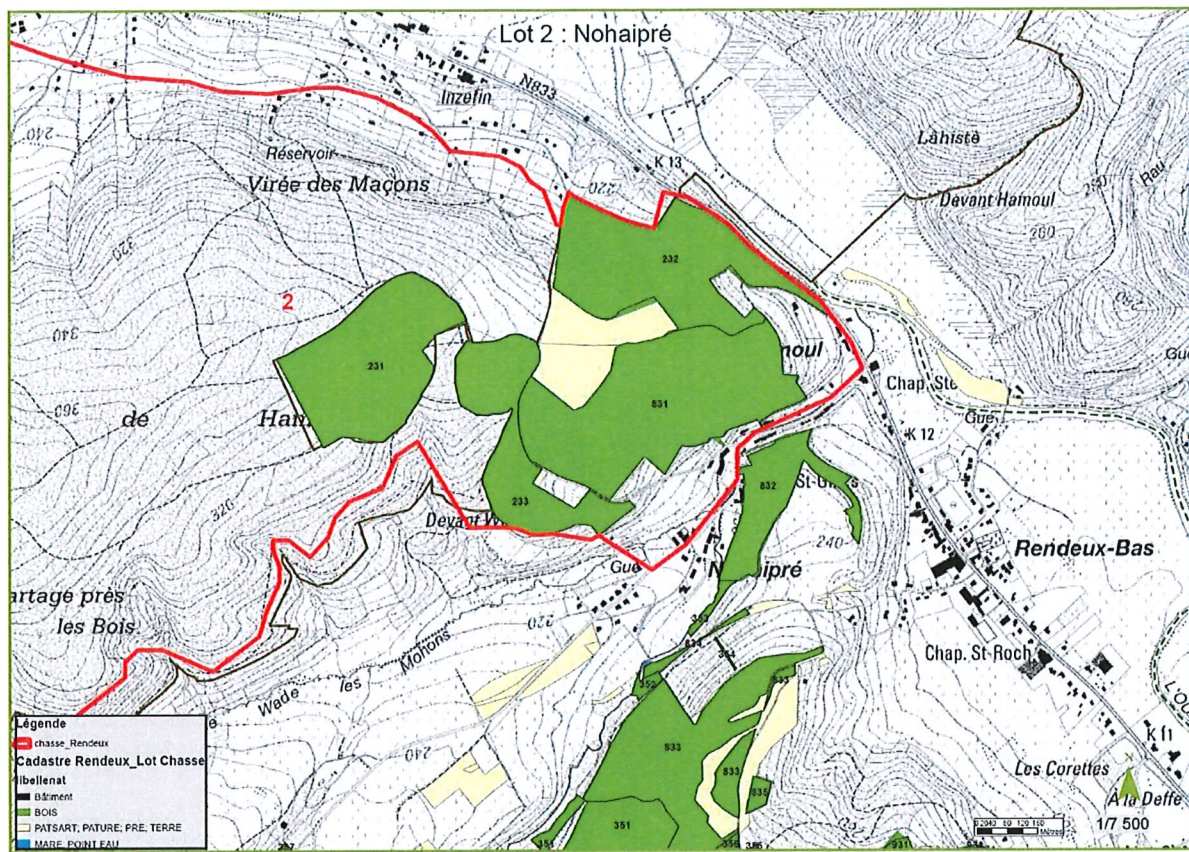

1. Descriptif du lot

Informations sylvo-cynégétiques

1. Superficie du lot : 45 ha 62 a 93 ca (bois : 36 ha 91 a 79 ca, terre : 8 ha 71 a 14 ca), le tout appartenant à la Commune de Rendeux

2. Brève description des peuplements forestiers :

73 % de feuillus, 10 % de résineux, 17 % autres

3. Tableau de chasse* des 3 dernières saisons cynégétiques :

*données par territoire de chasse déclaré et non par lot communal

Gibier	Saison 2018-2019	Saison 2019-2020	Saison 2020-2021
Cerf	/	/	/
Chevreuril	7	5	4
Sanglier	4	2	13

4. Sites Natura 2000 : néant

5. Conseil cynégétique : Famenne - Ardenne

Informations financières

6. Montant du dernier loyer annuel indexé : voir courrier personnalisé

Equipements et zones soustraites totalement ou partiellement à la chasse

7. Le cas échéant, en précisant bien qu'il s'agit d'une situation à une date donnée, susceptible de changements :

- Gagnages (superficie et nombre) : **0** ha – **0** unité
- Aires de repos ou de délasserment (superficie et nombre) : **0** ha – **0** unité
- Aires d'accès libre pour les mouvements de jeunesse (superficie et nombre) : **0** ha – **0** unité
- Surface des parcelles sous clôtures : **0** ha
- Parcelles classées en réserve naturelle (superficie et nombre) : **0** ha – **0** unité
- Blocs enclavés n'appartenant pas au bailleur (superficie et nombre) : **1** ha – **1** unité
- Pavillons de chasse éventuellement accessibles : **0** unité
- Nombre de miradors libres d'accès : **2** unités

8. Carte